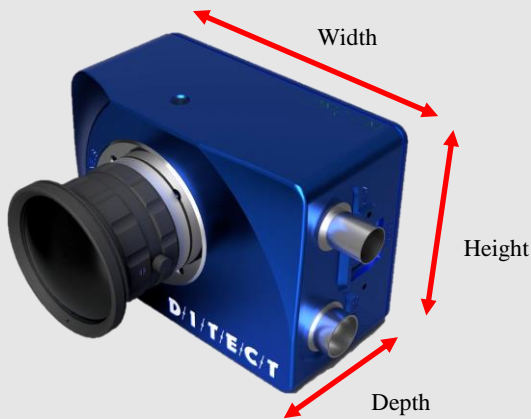

3,184 × 2,200 という高画素でありながらお買求めやすい価格を実現
詳細は営業スタッフまでお問合せください

コマ数と画像サイズ

Pix Fps	H	1920	1920	2592	3184
	V	1024	1080	2048	2200
150		●			
100			●		
60				●	●
30					●
10					●

●印 メモリ録画のみ使用可。
●印 メモリ録画、DMA転送の両方で使用可。
※フレームを間引くことで、1 Fps なども可能。

記録枚数と記録時間

撮影速度 (FPS)	解像度 (ピクセル)	記録枚数	記録時間
60(メモリ録画)	3,184 × 2,200	76枚	1.2秒
100	1,920 × 1,080	258枚	2.5秒
150	1,920 × 1,024	273枚	1.8秒

主な仕様

Height: 60mm
Width: 85mm
Depth: 40mm
※ レンズ・突起物を含まず

カメラヘッド

カメラタイプ	モノクロ(DMC-7M)
A/D	8bit
有効画素数	3,184 × 2,200
センサーサイズ	対角 17.6mm(1.1型)
ピクセルサイズ	4.5 μm
レンズマウント	Cマウント
データ出力	USB 3.0
メモリ	512MByte
電源供給方式	USB 3.0 バスパワー
消費電力	4.5W以下
重量	約300g(本体のみ)
外部同期	同期マスタ、同期スレーブとして動作可能

コントロールソフト

表示モード	ライブ、静止、再生(速度可変)、コマ送り、コマ戻し
録画モード	ノーマル、エンドレス
トリガー	スタート、エンド、バリエابل、モーショントリガー
画像ファイル	AVI、WMV、MP4、BMP、JPEG、PNG
対応OS	Windows10、Windows11